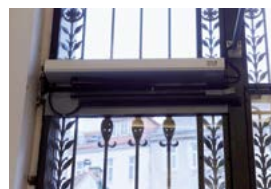

Fotos: © Sabine Klimpt