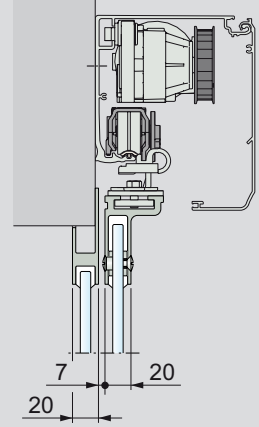

Sturzmontage, Türen und Seitenteile

ASSA ABLOY Semi Transparent Teleskop

ASSA ABLOY SL520

ASSA ABLOY Semi Transparent teleskop Türanlagen,
siehe Verkaufszeichnung 1009395
ASSA ABLOY SL520, siehe Produktblatt 1009199

Sturzmontage, nur Türen

Sturzmontage, Türen und Seitenteile

ASSA ABLOY Transparent

ASSA ABLOY SL500

ASSA ABLOY SL510

ASSA ABLOY Transparent Türanlagen,
siehe Verkaufszeichnung 1009396
ASSA ABLOY SL500, siehe Produktblatt 1009198
ASSA ABLOY SL510, siehe Produktblatt 1009788