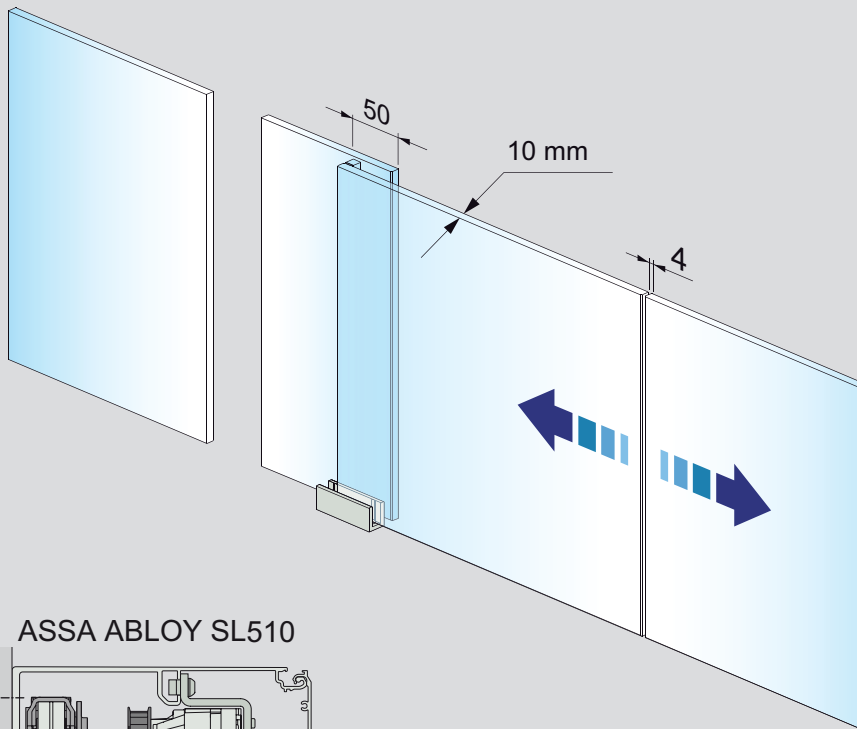

ASSA ABLOY Transparent