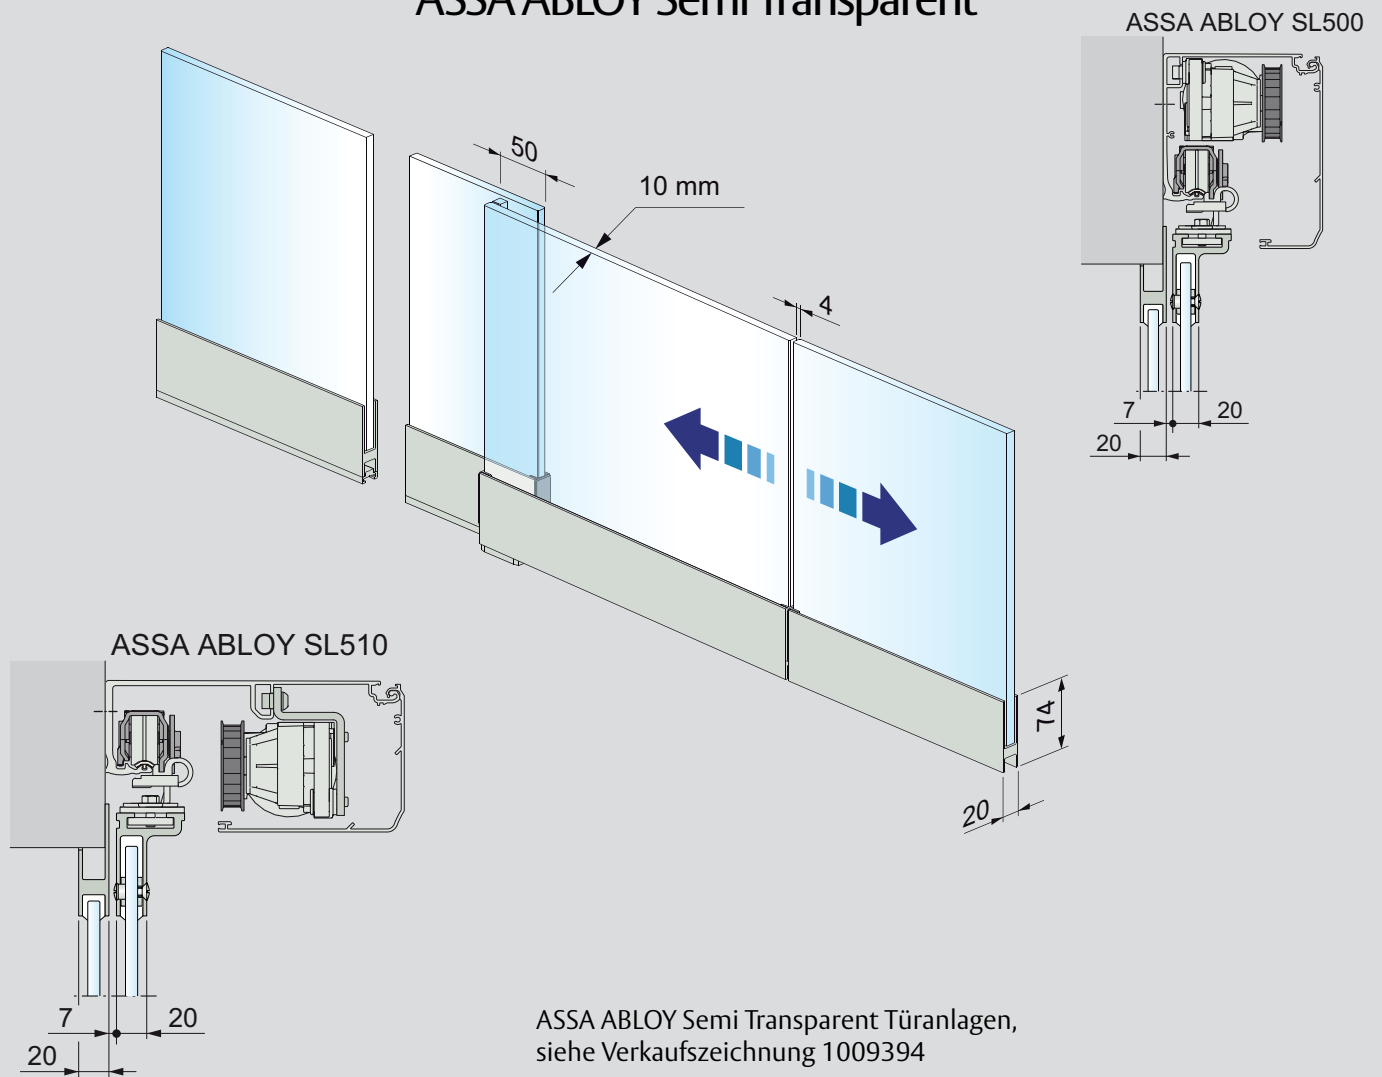

ASSA ABLOY Semi Transparent

ASSA ABLOY Semi Transparent Türanlagen,
siehe Verkaufszeichnung 1009394
ASSA ABLOY SL500, siehe Produktblatt 1009198
ASSA ABLOY SL510, siehe Produktblatt 1009788