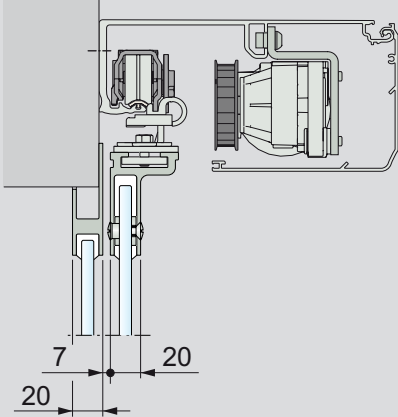

Sturzmontage, nur Türen

Sturzmontage, Türen und Seitenteile

ASSA ABLOY Transparent

ASSA ABLOY SL500

ASSA ABLOY SL510

ASSA ABLOY Transparent Türanlagen,
siehe Verkaufszeichnung 1009396
ASSA ABLOY SL500, siehe Produktblatt 1009198
ASSA ABLOY SL510, siehe Produktblatt 1009788