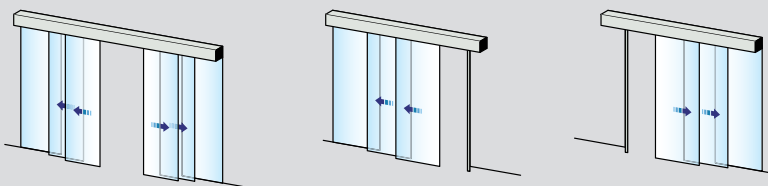

Standardmodelle

Die Systeme sind für die Wandmontage sowie für beidseitig oder einseitig öffnende Türen mit oder ohne fest stehende Seitenteile lieferbar. Alle Modelle sind auf unterschiedliche Kundenbedürfnisse zugeschnitten. In den Systemen sind Türen, Türantriebe und Sicherheitsmodule enthalten. Das Modell Semi Transparent ist mit oberen und unteren horizontalen Profilen an den Türblättern und standardmäßig mit Sicherheitsglas ausgestattet. Im Unterschied hierzu verläuft beim Modell Transparent nur am oberen Türblatttrand eine horizontales Profil aus natureloxiertem Aluminium, während der untere Rand in einer einfachen Bodenführung mit U-Querschnitt gleitet, was dem System die Wirkung einer ununterbrochenen Glasoberfläche verleiht. Das System eignet sich perfekt für Innenanwendungen, insbesondere in Bürogebäuden.

Sturzmontage, Türen und Seitenteile

ASSA ABLOY Semi Transparent Teleskop

ASSA ABLOY SL520

ASSA ABLOY Semi Transparent teleskop Türanlagen,
siehe Verkaufszeichnung 1009395
ASSA ABLOY SL520, siehe Produktblatt 1009199

Sturzmontage, nur Türen

Sturzmontage, Türen und Seitenteile

ASSA ABLOY Transparent

ASSA ABLOY SL500

ASSA ABLOY SL510

ASSA ABLOY Transparent Türanlagen,
siehe Verkaufszeichnung 1009396
ASSA ABLOY SL500, siehe Produktblatt 1009198
ASSA ABLOY SL510, siehe Produktblatt 1009788