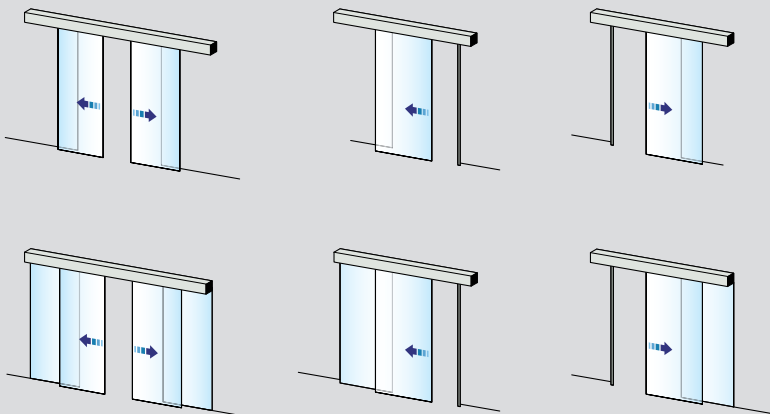

Standardmodelle

Die Systeme sind für die Wandmontage sowie für beidseitig oder einseitig öffnende Türen mit oder ohne fest stehende Seitenteile lieferbar. Alle Modelle sind auf unterschiedliche Kundenbedürfnisse zugeschnitten. In den Systemen sind Türen, Türantriebe und Sicherheitsmodule enthalten. Das Modell Semi Transparent ist mit oberen und unteren horizontalen Profilen an den Türblättern und standardmäßig mit Sicherheitsglas ausgestattet. Im Unterschied hierzu verläuft beim Modell Transparent nur am oberen Türblatttrand eine horizontales Profil aus natureloxiertem Aluminium, während der untere Rand in einer einfachen Bodenführung mit U-Querschnitt gleitet, was dem System die Wirkung einer ununterbrochenen Glasoberfläche verleiht. Das System eignet sich perfekt für Innenanwendungen, insbesondere in Bürogebäuden.

Sturzmontage, nur Türen

Sturzmontage, Türen und Seitenteile

ASSA ABLOY Transparent

ASSA ABLOY SL500

ASSA ABLOY SL510

ASSA ABLOY Transparent Türanlagen,
siehe Verkaufszeichnung 1009396
ASSA ABLOY SL500, siehe Produktblatt 1009198
ASSA ABLOY SL510, siehe Produktblatt 1009788